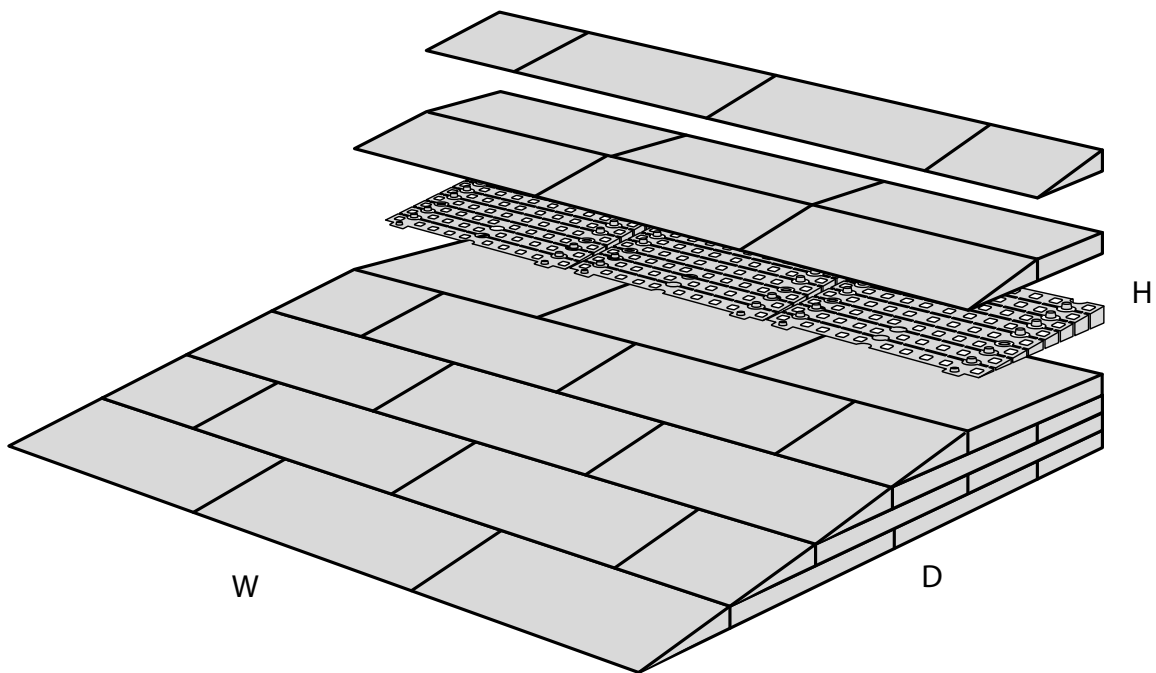

# RAMP KIT 3N

Height: 7,2 - 12,7 cm

Width: 75 cm

Depth: 75 cm