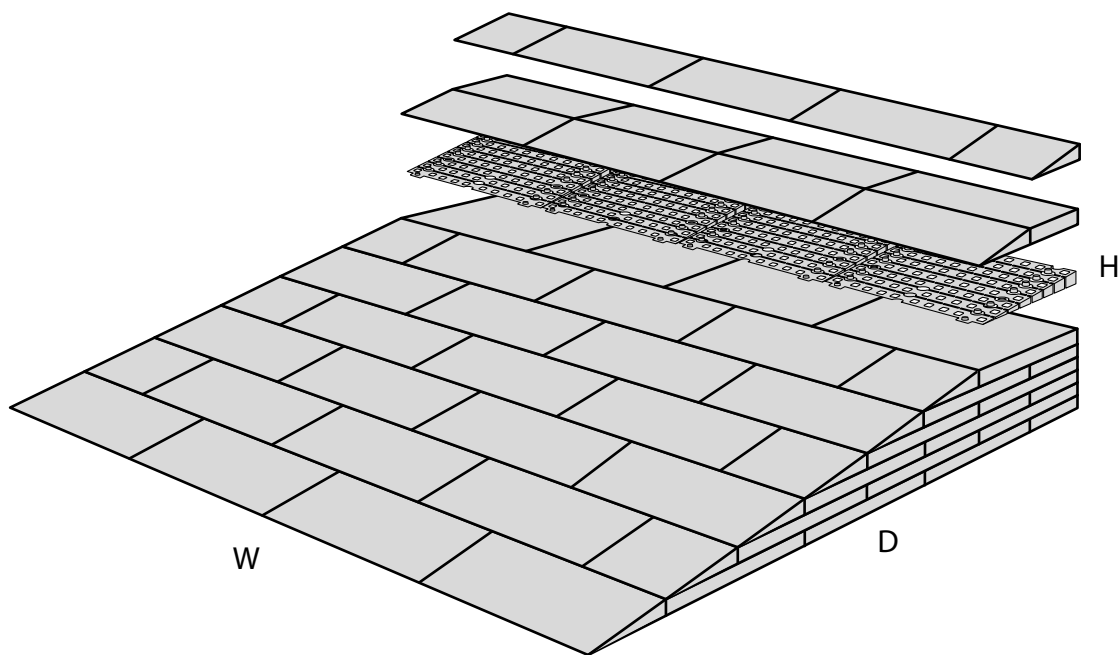

# RAMP KIT 104N

Height: 10,8 - 16,3 cm  
Width: 100 cm  
Depth: 100 cm