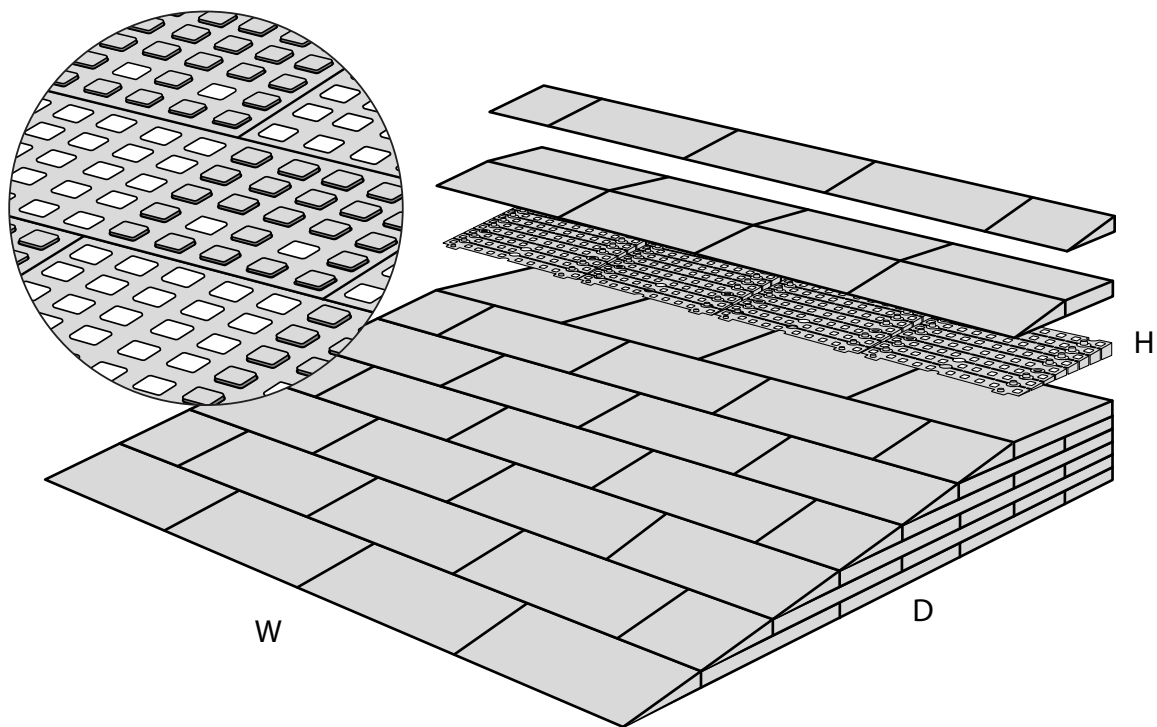

# RAMP KIT 104S

Height: 10,8 - 16,3 cm  
Width: 100 cm  
Depth: 100 cm