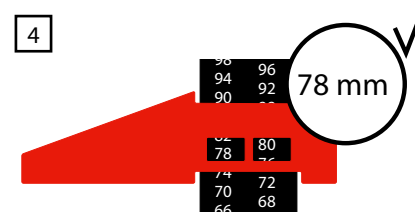

Hvordan du bruger Ramp O Meter