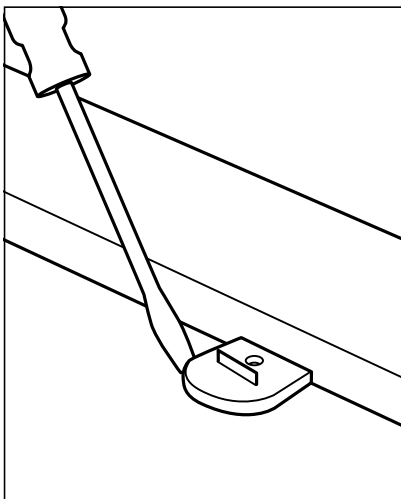

Demontering