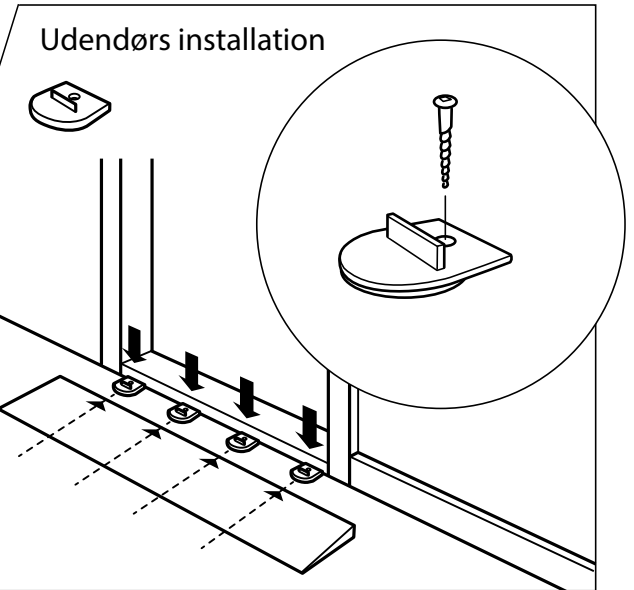

Hvordan du bruger Ramp O Meter

INSTALLATION

4-8 mm ↓ ▴

10-60 mm ↓ ▴

INSTALLATION

Demontering

BÆREDYGTIG PRODUKTION

Ved at genbruge PE til nye produkter reducerer vi påvirkningen af miljøet: