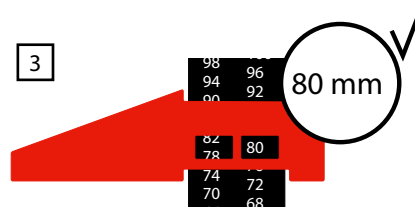

Hvordan du bruger Ramp O Meter