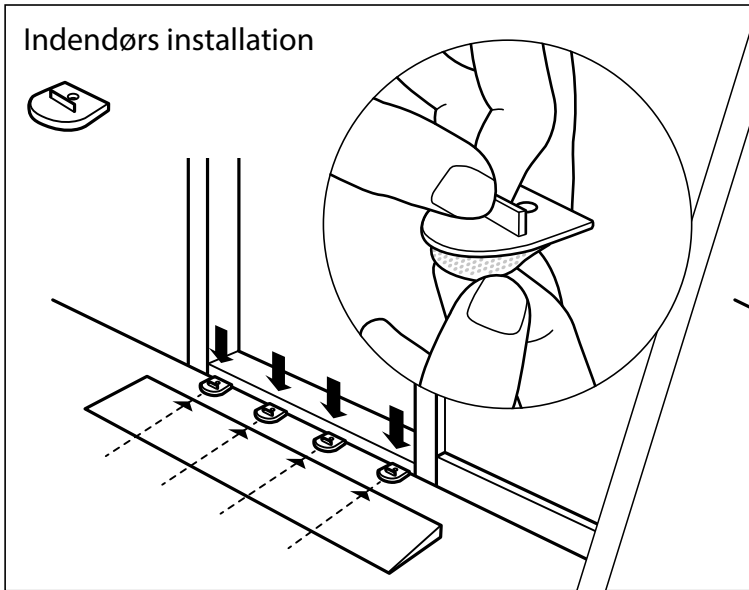

Hvordan du bruger Ramp O Meter

INSTALLATION

4-8 mm ↓ ▴

10-60 mm ↓ ▴

INSTALLATION

Demontering

BÆREDYGTIG PRODUKTION

Ved at genbruge PE til nye produkter reducerer vi påvirkningen af miljøet: