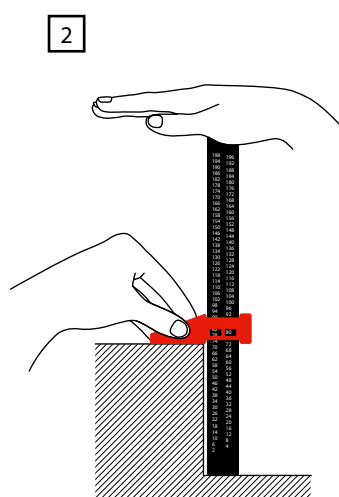

Hvordan du bruger Ramp O Meter