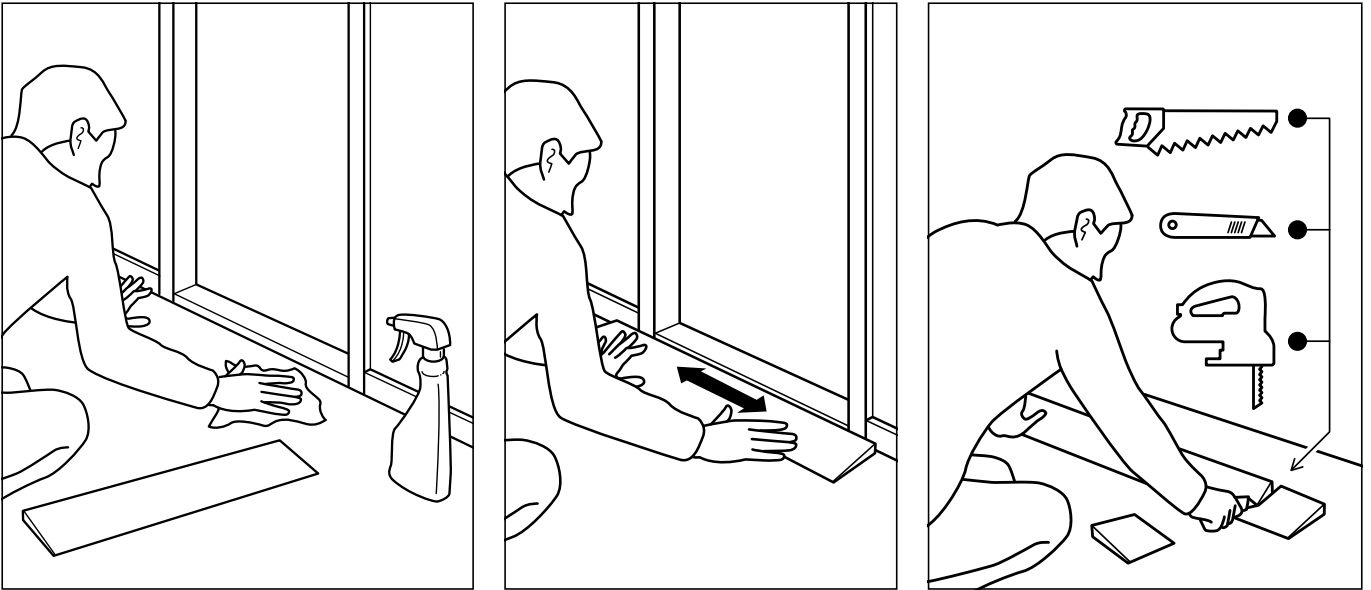

INSTALLATION