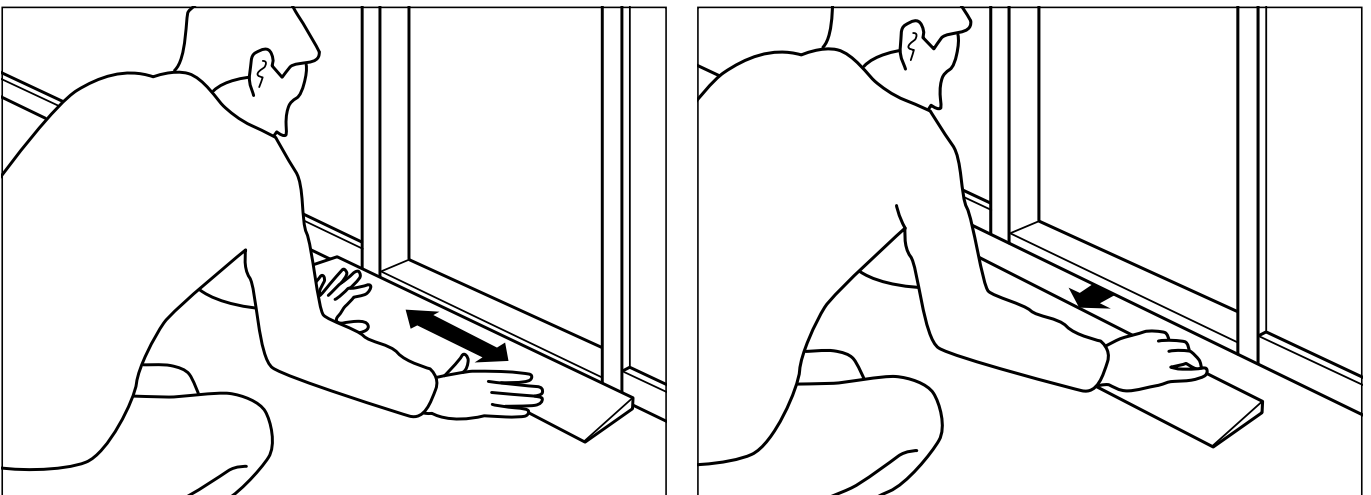

Hvordan du bruger Ramp O Meter

INSTALLATION

4-8 mm ↓ ▴

10-60 mm ↓ ▴

INSTALLATION

Demontering

BÆREDYGTIG PRODUKTION

Ved at genbruge PE til nye produkter reducerer vi påvirkningen af miljøet: