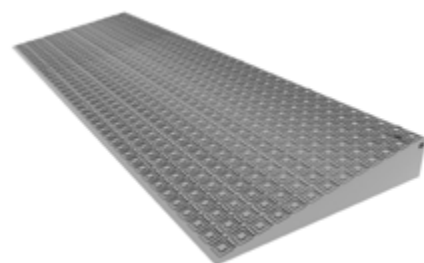

QuickRampe 56 mm