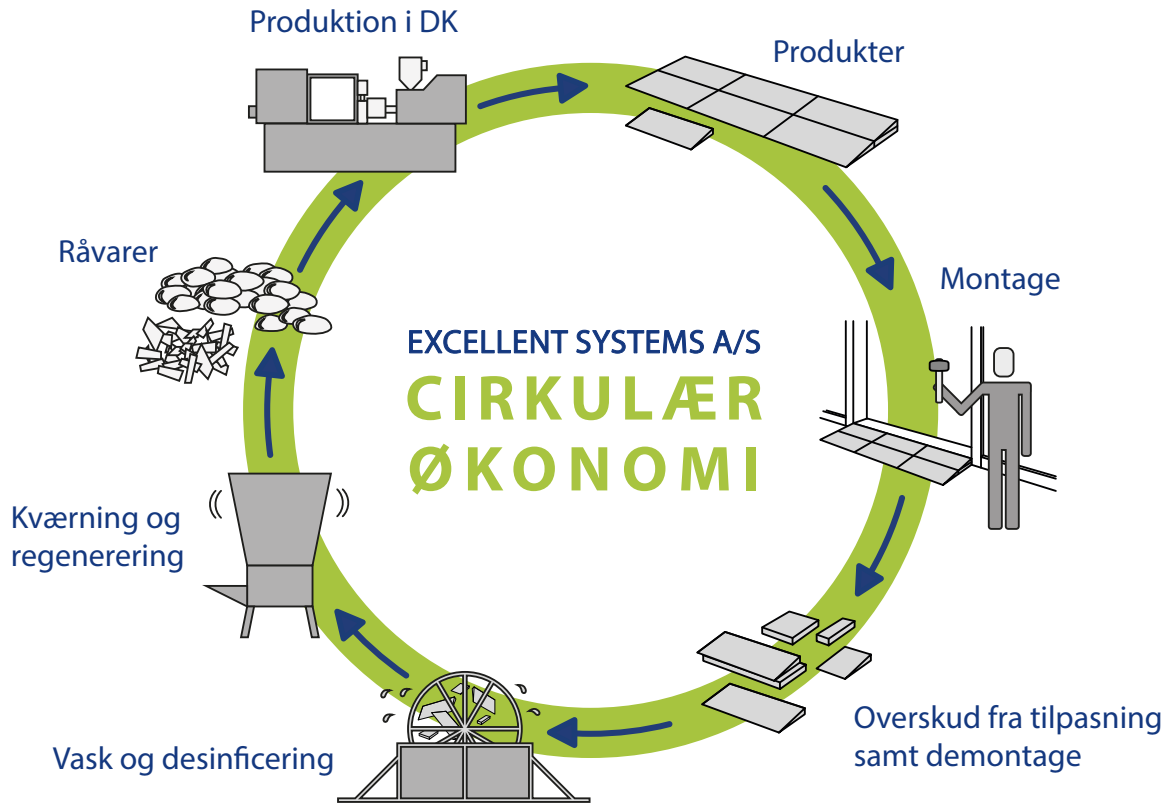

Hvordan du bruger Ramp O Meter

INSTALLATION

4-8 mm ↓ ▴

10-60 mm ↓ ▴

INSTALLATION

Demontering

BÆREDYGTIG PRODUKTION

Ved at genbruge PE til nye produkter reducerer vi påvirkningen af miljøet: