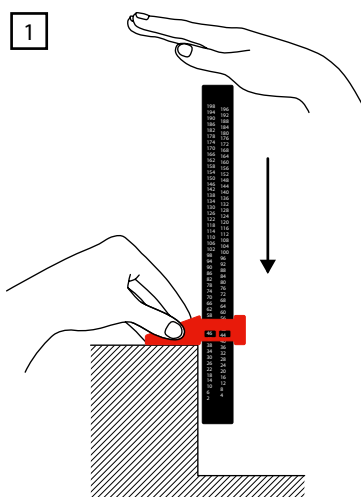

Hvordan du bruger Ramp O Meter