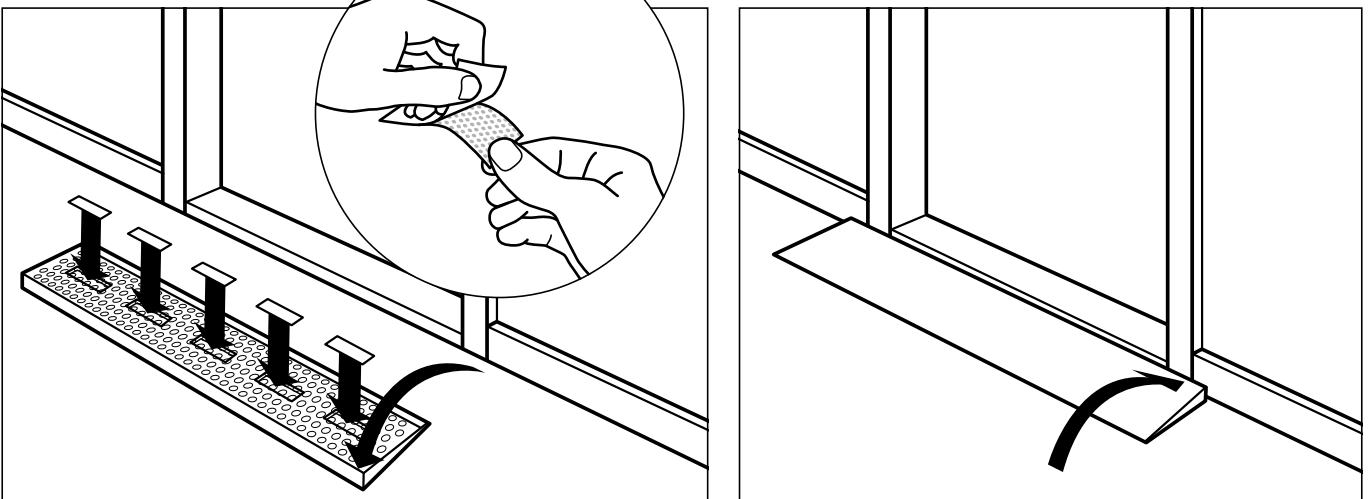

INSTALLATION

4-8 mm ↓ ▴

10-60 mm ↓ ▴