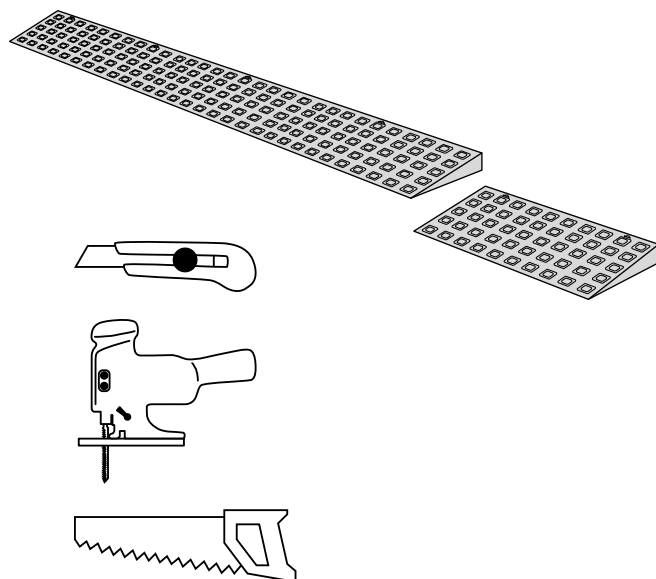

Den bæredygtige rampeløsning

QUICKRAMPER

En hjælp i din hverdag

Ramper til dørtrin, højde 4-60 mm
Nemme at installere, samt
rengøringsvenlige

excellent systems as

rampe.dk

QUICKRAMPER

Bedre tilgængelighed i hverdagen

4, 6, 8, 10, 12, 14, 16, 18, 20, 24, 28, 32, 36, 40, 44, 48, 52, 56 and 60 mm.

Bredde:

QuickRampers standard bredde er 100 cm, men de kan skæres smallere, for bedre tilpasning.

MONTAGE OG TILPASNING

Installation

QuickRamp er nemme at installere og nemme at fjerne ved rengøring.

QuickRamp 4-8 mm er monteret med QuickTape.

QuickRamp 10-60 mm er monteret med QuickTape eller QuickLocks.

De små pile på rampen, indikerer hvor QuickLocks skal placeres.

Tilpasning

Bredden på QuickRampen kan nemt justeres ved brug af en skarp hoppykniv, stiksav eller sav.

QUICKRAMPER 4-10 MM

QuickRampe 4 mm

Højde: 4 mm
Bredde: 100 cm
Dybde: 5 cm

Varenavn	Beskrivelse
Quickramp 004 A	4 mm rampe (u. pose)
Quickramp 004 C	Med QuickTape (u. pose)
Quickramp 004 E	4 mm rampe i pose
Quickramp 004 G	MEd 4 QuickTape i pose