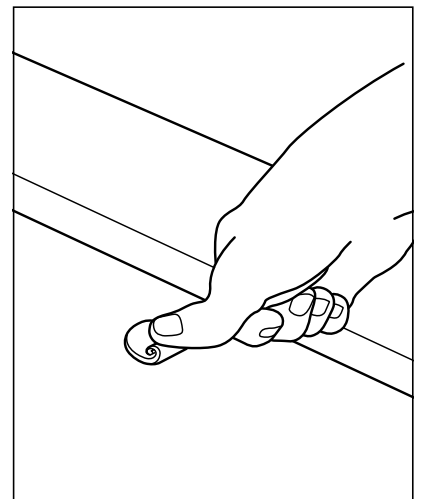

Demontering