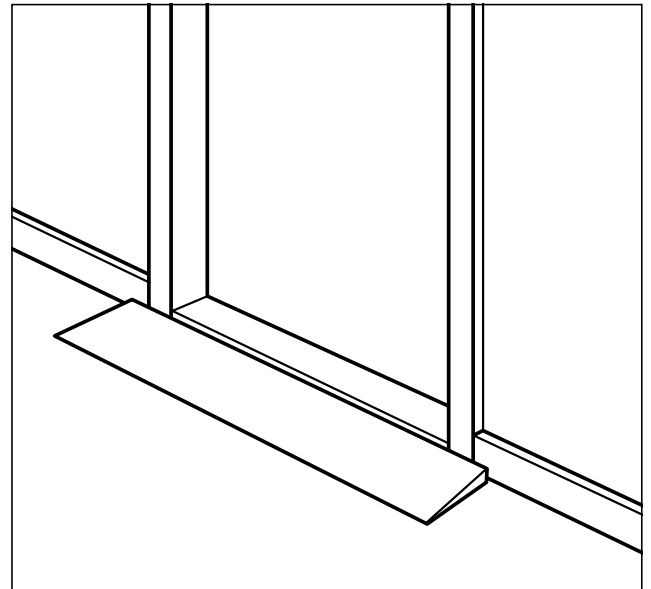

INSTALLATION