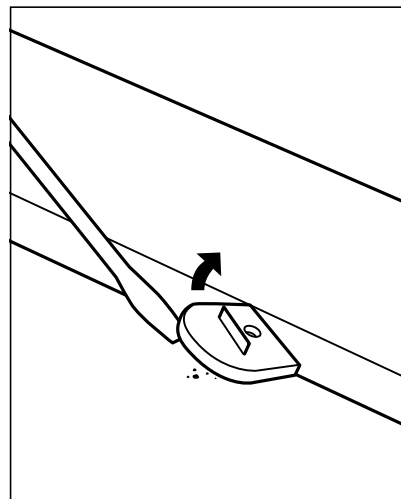

Demontering