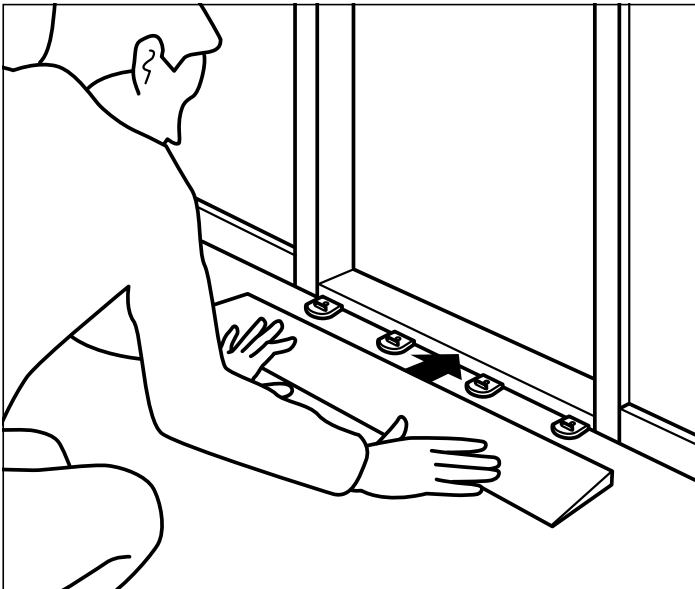

Hvordan du bruger Ramp O Meter

INSTALLATION

4-8 mm ↓ ▴

10-60 mm ↓ ▴

INSTALLATION

Demontering

BÆREDYGTIG PRODUKTION

Ved at genbruge PE til nye produkter reducerer vi påvirkningen af miljøet: