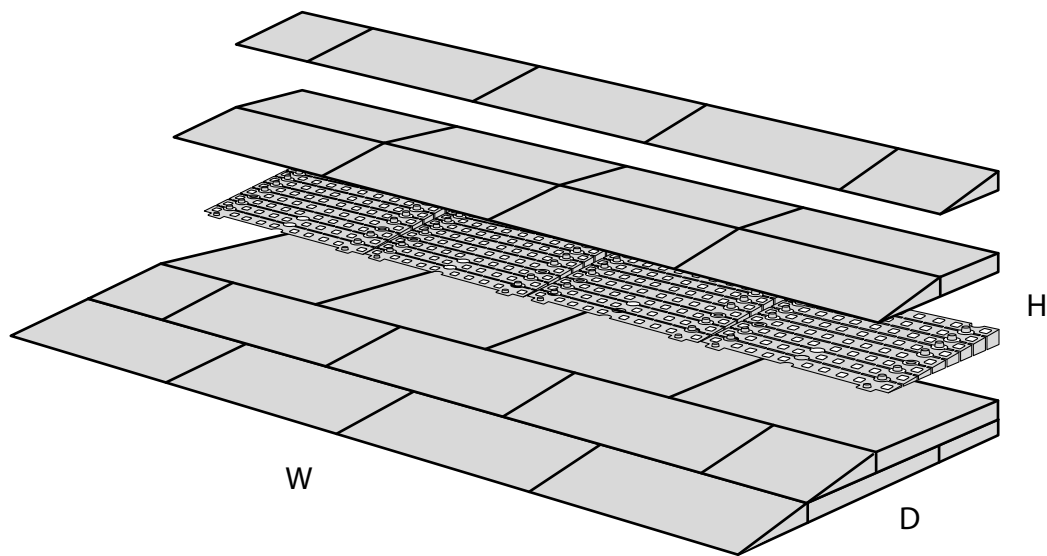

# RAMP KIT 102

Height: 3,6 - 9,1 cm  
Width: 100 cm  
Depth: 50 cm