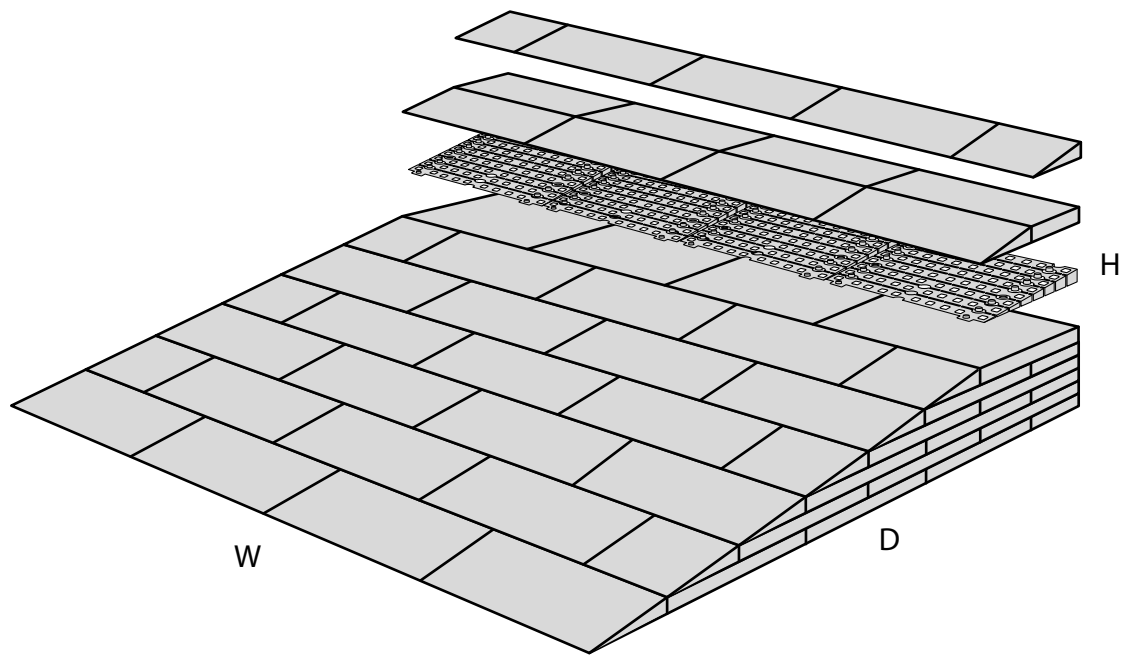

# RAMP KIT 104

Height: 10,8 - 16,3 cm  
Width: 100 cm  
Depth: 100 cm