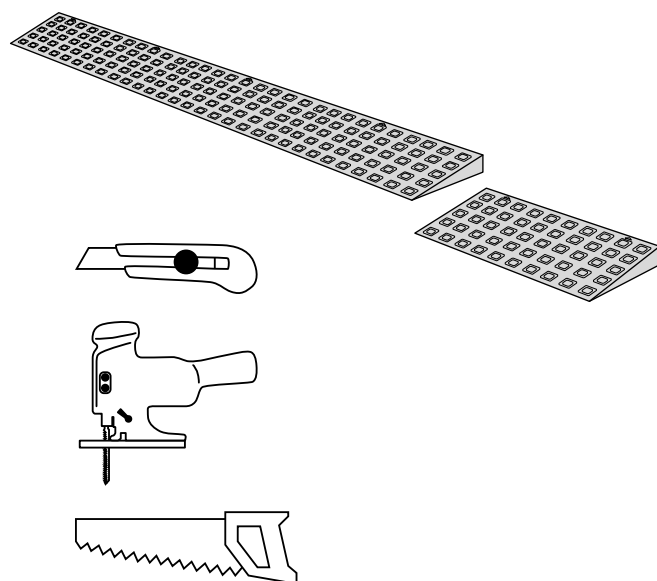

Tilpasning

Bredden på QuickRampen kan nemt justeres ved brug af en skarp hoppykniv, stiksav eller sav.