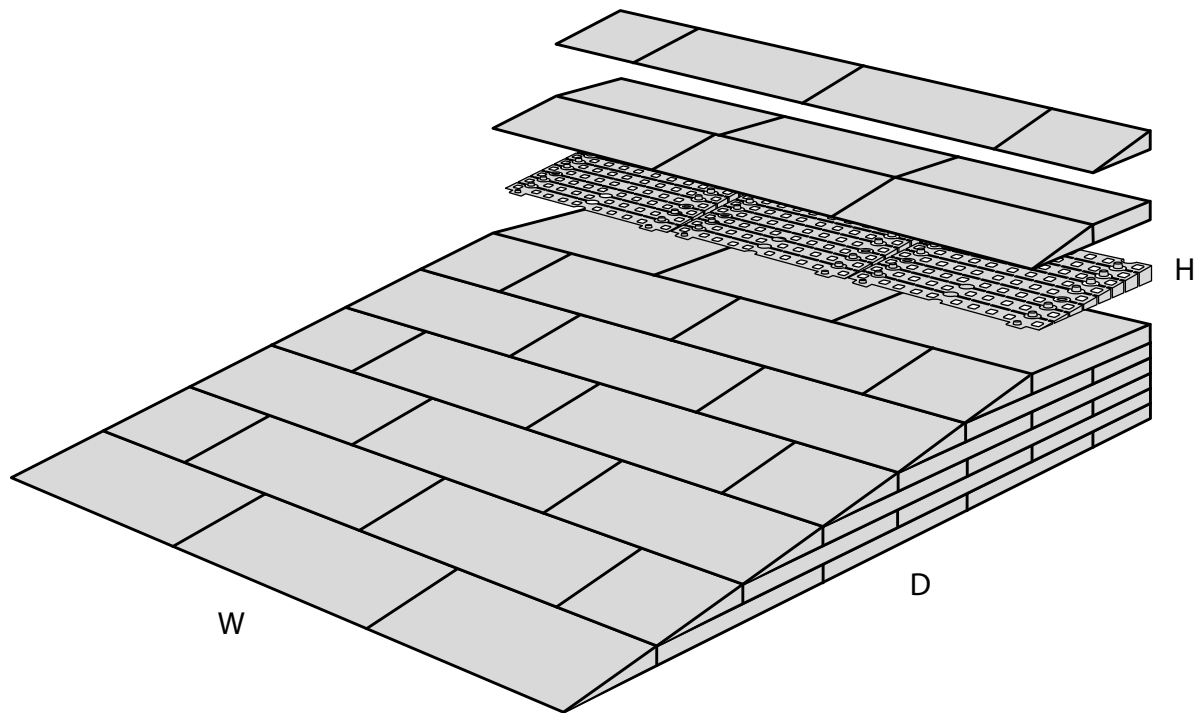

# RAMP KIT 4

Height: 10,8 - 16,3 cm

Width: 75 cm

Depth: 100 cm