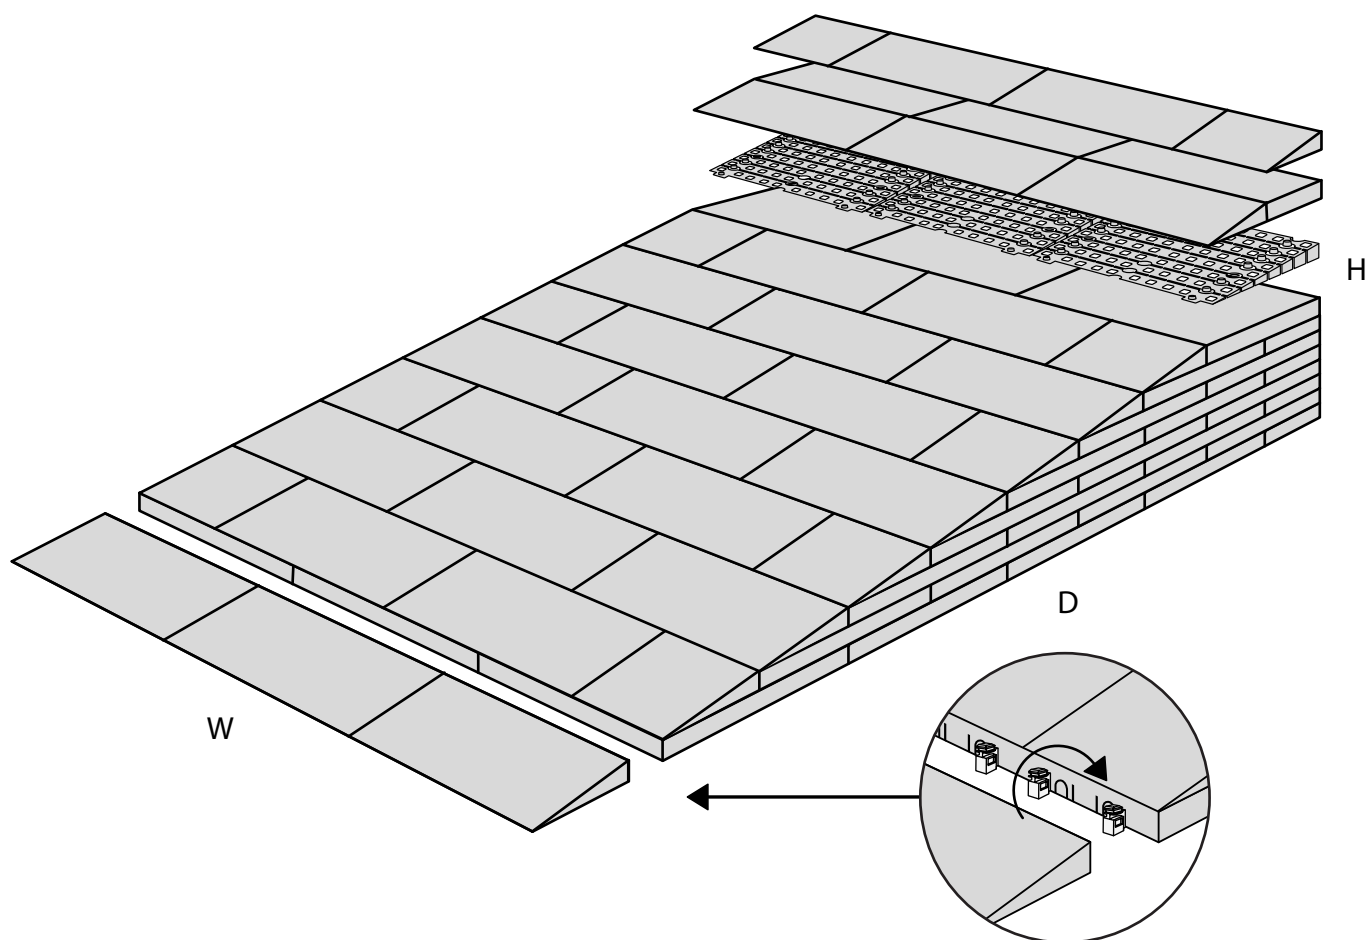

# RAMP KIT 5

Height: 14,4 - 19,9 cm

Width: 75 cm

Depth: 125 cm