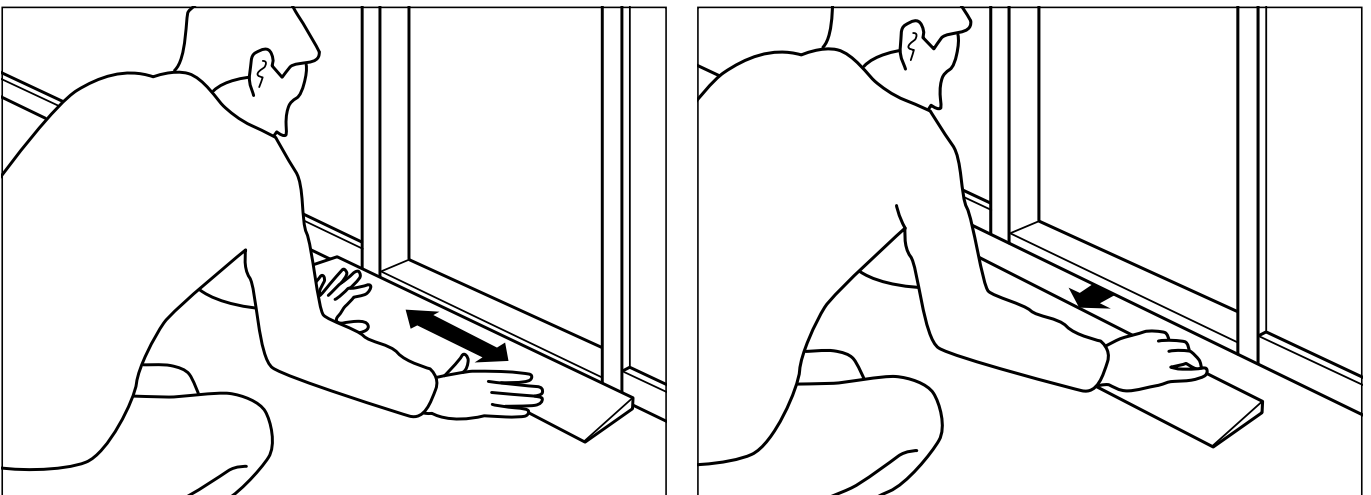

Hvordan du bruger Ramp O Meter

INSTALLATION

4-8 mm ↓ ▴

10-60 mm ↓ ▴

INSTALLATION

Demontering

DANSK PRODUKTION MED OMTANKE FOR MILJØET

Ved at genanvende PE til nye produkter reducerer vi påvirkningen af miljøet: