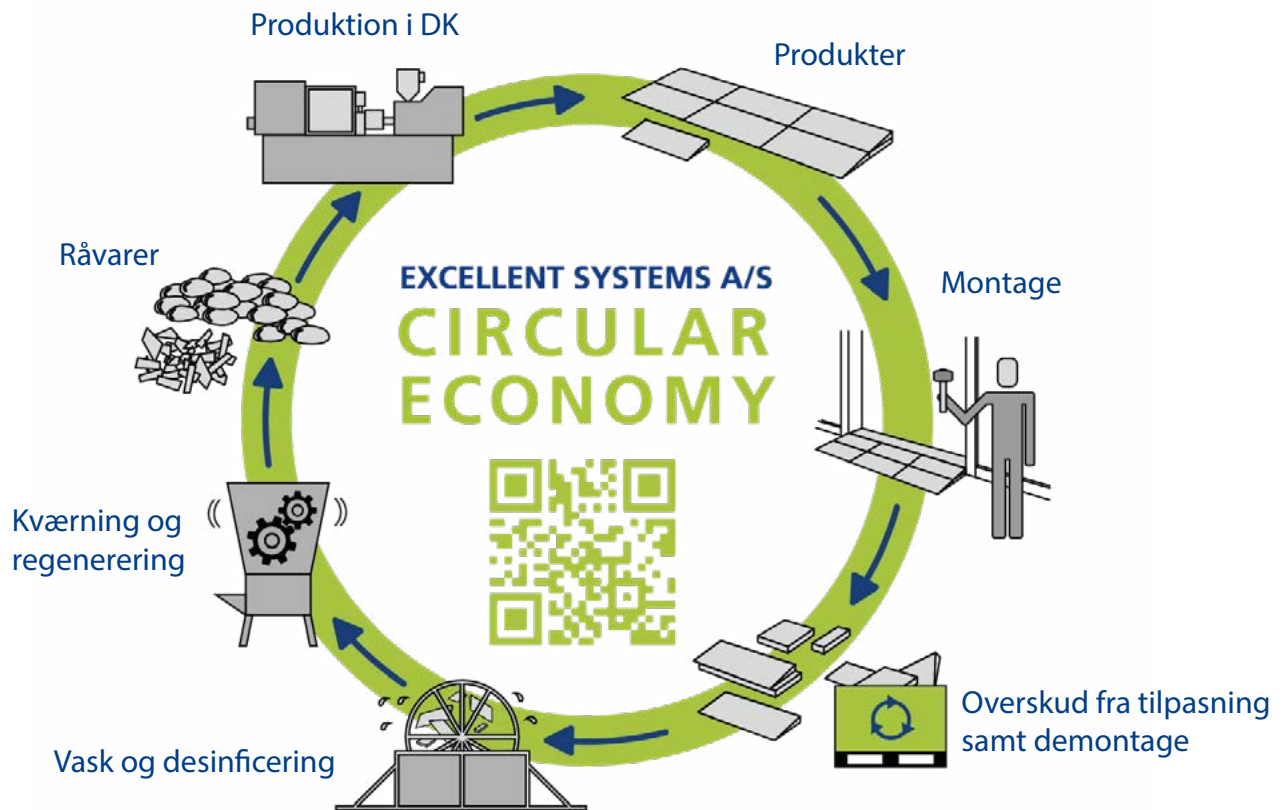

Hvordan du bruger Ramp O Meter

INSTALLATION

4-8 mm ↓ ▴

10-60 mm ↓ ▴

INSTALLATION

Demontering

DANSK PRODUKTION MED OMTANKE FOR MILJØET

Ved at genanvende PE til nye produkter reducerer vi påvirkningen af miljøet: