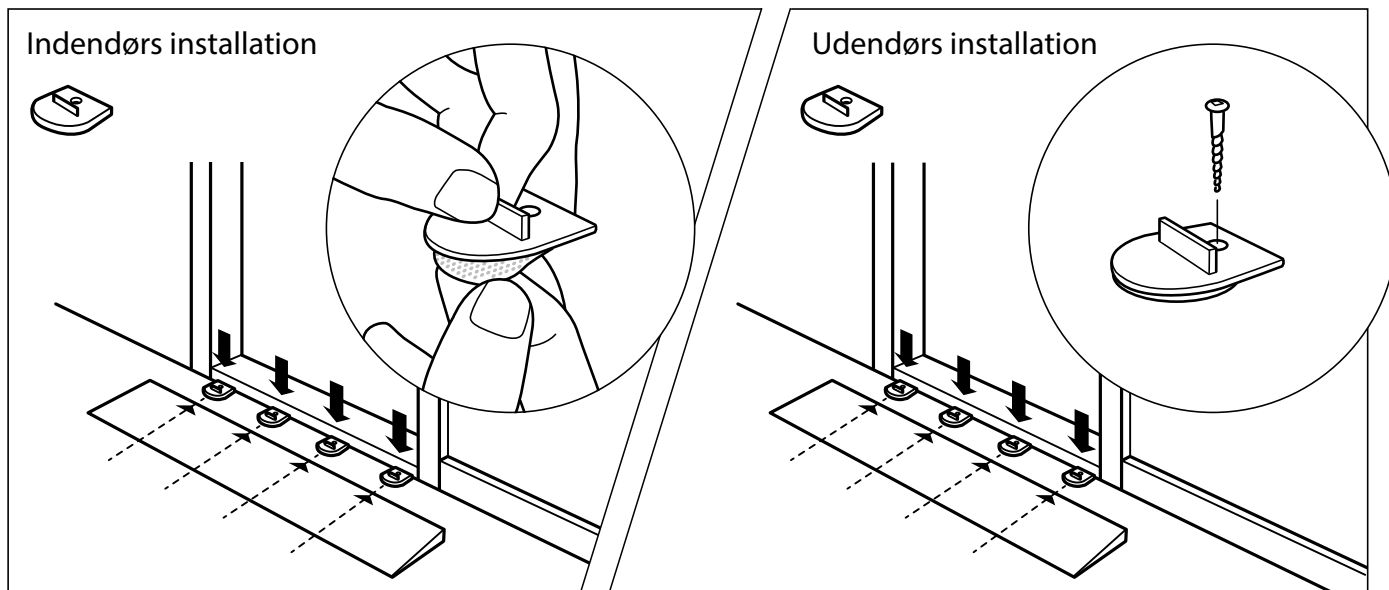

Hvordan du bruger Ramp O Meter

INSTALLATION

4-8 mm ↓ ▴

10-60 mm ↓ ▴

INSTALLATION

Demontering

DANSK PRODUKTION MED OMTANKE FOR MILJØET

Ved at genanvende PE til nye produkter reducerer vi påvirkningen af miljøet: