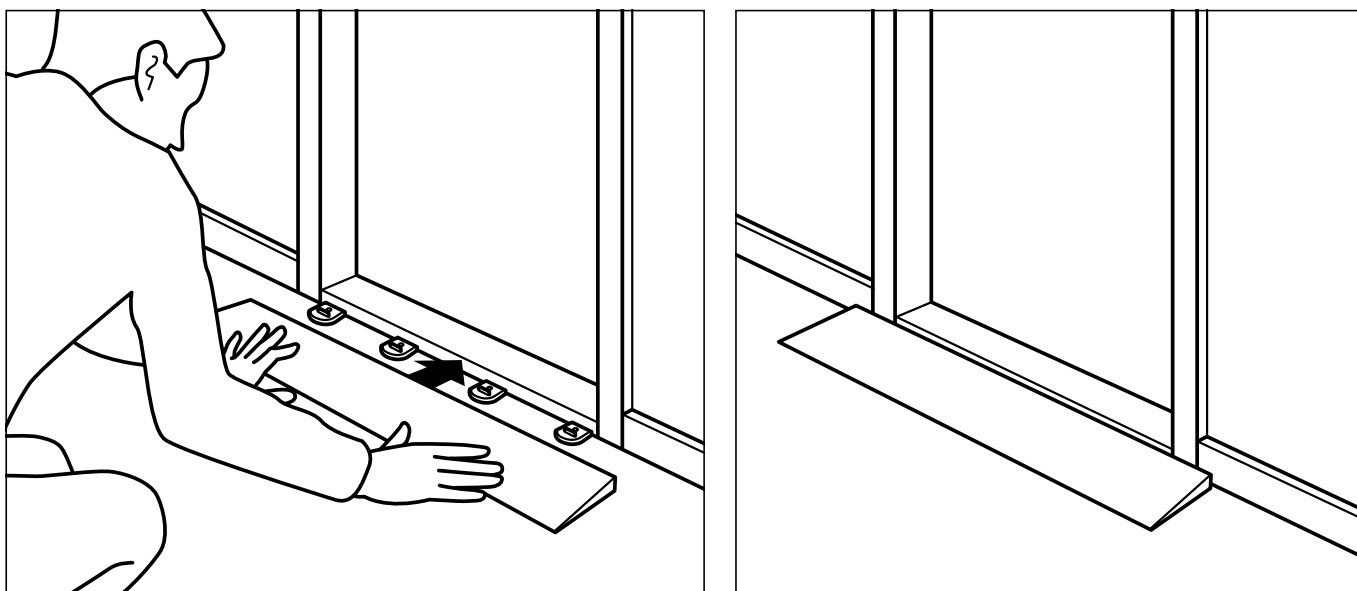

INSTALLATION