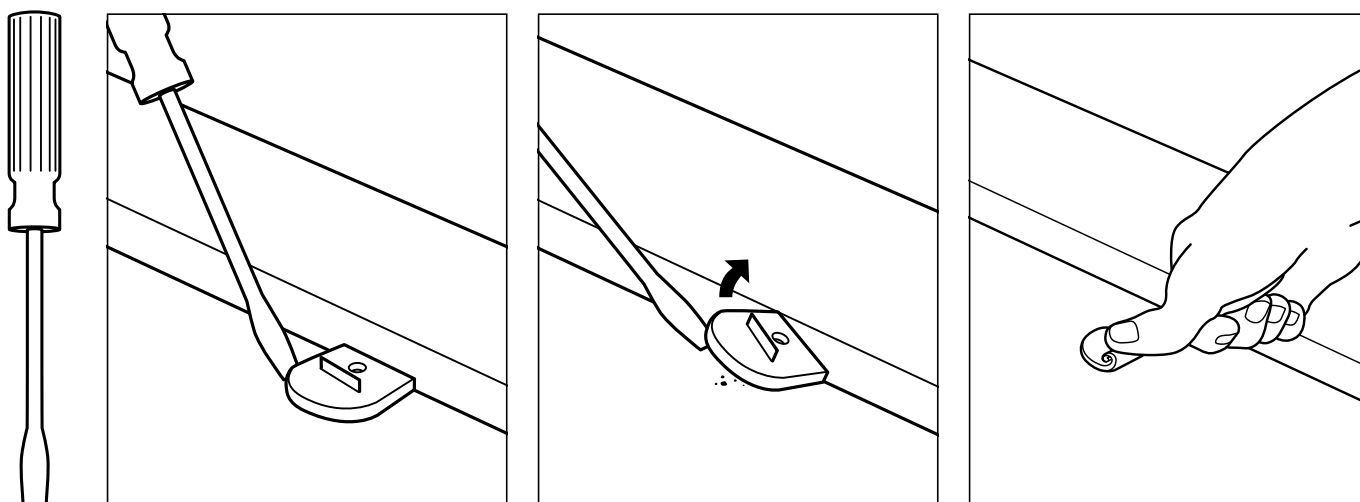

Demontering