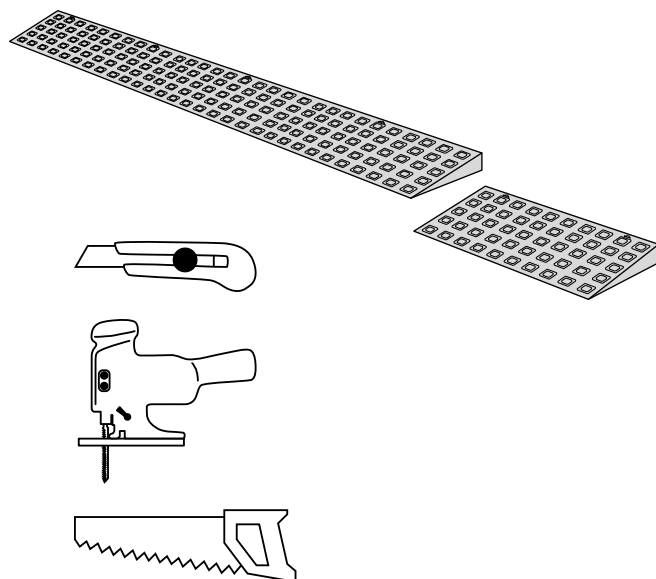

QuickRamperne laves af polyethylen, 100% giftfrie.
De produceres i ét stykke med skridhæmmende overflade.
Dansk Design, patenteret og produceret på vores egen fabrik i Danmark.

Højde:

4, 6, 8, 10, 12, 14, 16, 18, 20, 24, 28, 32, 36, 40, 44, 48, 52, 56 og 60 mm.

Bredde:

QuickRampers standard bredde er 100 cm, men de kan skæres smallere for bedre tilpasning.

MONTAGE OG TILPASNING

Installation

QuickRampen er nemme at installere og nemme at fjerne ved rengøring.

QuickRampen 4-8 mm er monteret med QuickTape.

QuickRampen 10-60 mm er monteret med QuickTape eller QuickLocks.

De små pile på rampen indikerer, hvor QuickLocks skal placeres.

Tilpasning

Bredden på QuickRampen kan nemt justeres ved brug af en skarp hoppykniv, stiksav eller sav.

QUICKRAMPER 4-10 MM

QuickRampe 4 mm

Højde: 4 mm
Bredde: 100 cm
Dybde: 5 cm

Varenavn	Beskrivelse
Quickramp 004 A	4 mm rampe (u. pose)
Quickramp 004 C	Med QuickTape (u. pose)
Quickramp 004 E	4 mm rampe i pose
Quickramp 004 G	Med 4 QuickTape i pose